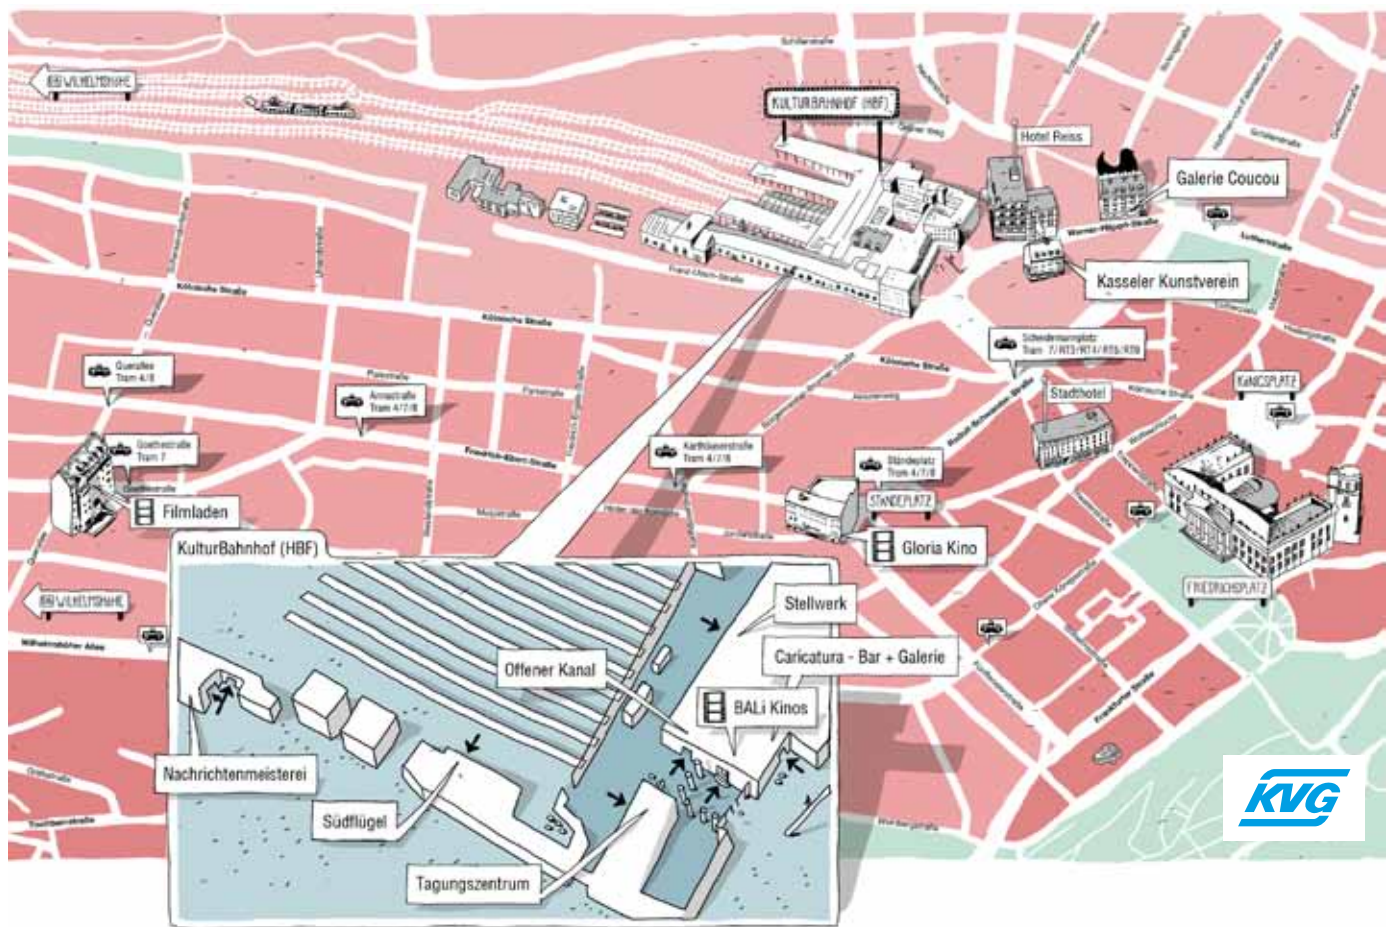

Informationen

Information

FESTIVALORTE FESTIVAL LOCATIONS

Festival-Counter

→ KulturBahnhof, Rainer-Dierichs-Platz 1
Foyer Offener Kanal
Fon: +49.(0)176.99485722

Screenings

BALi Kinos:

→ KulturBahnhof, Rainer-Dierichs-Platz 1

Filmladen: → Goethestr. 31

Gloria Kino: → Friedrich-Ebert-Str. 3

junges dokfest

→ BALi Kinos

→ Gloria Kino

PraxisDokfest

→ Tagungszentrum im KulturBahnhof,
Rainer-Dierichs-Platz 1

Der 3. Hessische Hochschulfilmtag

3rd Hessian University Film Day

→ BALi Kinos

DokfestForum

Gespräche, Diskussionsrunden Talks, Panels
→ Caricatura - Galerie, KulturBahnhof,
Rainer-Dierichs-Platz 1

Café, Sichtungsplätze Video Library

→ Kasseler Kunstverein, Werner-Hilpert-Str. 23

DokfestLounge (Audiovisuelle Audiovisual Performance + Party)

→ Caricatura - Bar + Galerie,
KulturBahnhof, Rainer-Dierichs-Platz 1

Workshop-Tagung interfiction

→ Medienprojektzentrum Offener Kanal,
KulturBahnhof, Rainer-Dierichs-Platz 1

Ausstellung Exhibition Monitoring

Kasseler Kunstverein
→ Werner-Hilpert-Straße 23

KulturBahnhof Kassel

→ Südflügel, Stellwerk

Nachrichtenmeisterei

→ Franz-Ulrich-Straße 18

Galerie Coucou

→ Werner-Hilpert-Straße 8

Bars, Restaurants

Das Festival empfiehlt seinen Gästen die folgenden Restaurants und Bars. *The festival recommends the following restaurants and bars:*

Bashi: Elfbuchenstr. 18
Boccaccio: vis à vis Filmladen
Gleis1: KulturBahnhof
Lolita Bar: Werner-Hilpert-Str. 22
Podium: Kölnische Str. 34
Zentralbar: Hinter der Komödie 15

Hotels

Stadthotel: Wolfsschlucht 21,
Fon: +49.561.788880
Golden Tulip Kassel Hotel Reiss:
Werner-Hilpert-Str. 24, Fon: +49.561.521 40 0

ÖFFNUNGSZEITEN OPENING HOURS

Festival-Counter

Mi. 14.11.	10:30 – 22:00
Do. 15.11. bis Sa. 17.11.	10:30 – 21:00
So. 18.11.	11:00 – 15:00

Ausstellung Exhibition Monitoring

Mi. 14.11.	19:00 – 23:00
Do. 15.11.	17:00 – 22:00
Fr. 16.11.	17:00 – 22:00
Sa. 17.11.	17:00 – 22:00
So. 18.11.	17:00 – 20:00

DokfestForum

Gespräche, Diskussionsrunden Talks, Panels

Do. 15.11.	17:30 + 19:00

(Künstlergespräche – Ausstellung Monitoring Artist's Talks Exhibition Monitoring)

Fr. 16.11.	19:00

(NO Definition Control! – Deutungshorizonte des Dokumentarfilmischen)

Sa. 17.11.	19:00

(Das Bild macht die Musik – Facetten und Ausdrucksformen im Vjing)

DokfestForum

Café, Sichtungsplätze Video Library

Mi. 14.11.	11:00 – 21:00
Do. 15.11. bis Sa. 17.11.	11:00 – 20:00
So. 18.11.	11:00 – 18:00

DokfestLounge

Mittwoch bis Samstag geöffnet ab 22:30,
Live-Programm ab 23:30 – open-end
*Wednesday to Saturday opened from 10:30 pm,
program from 11:30 pm till open-end*